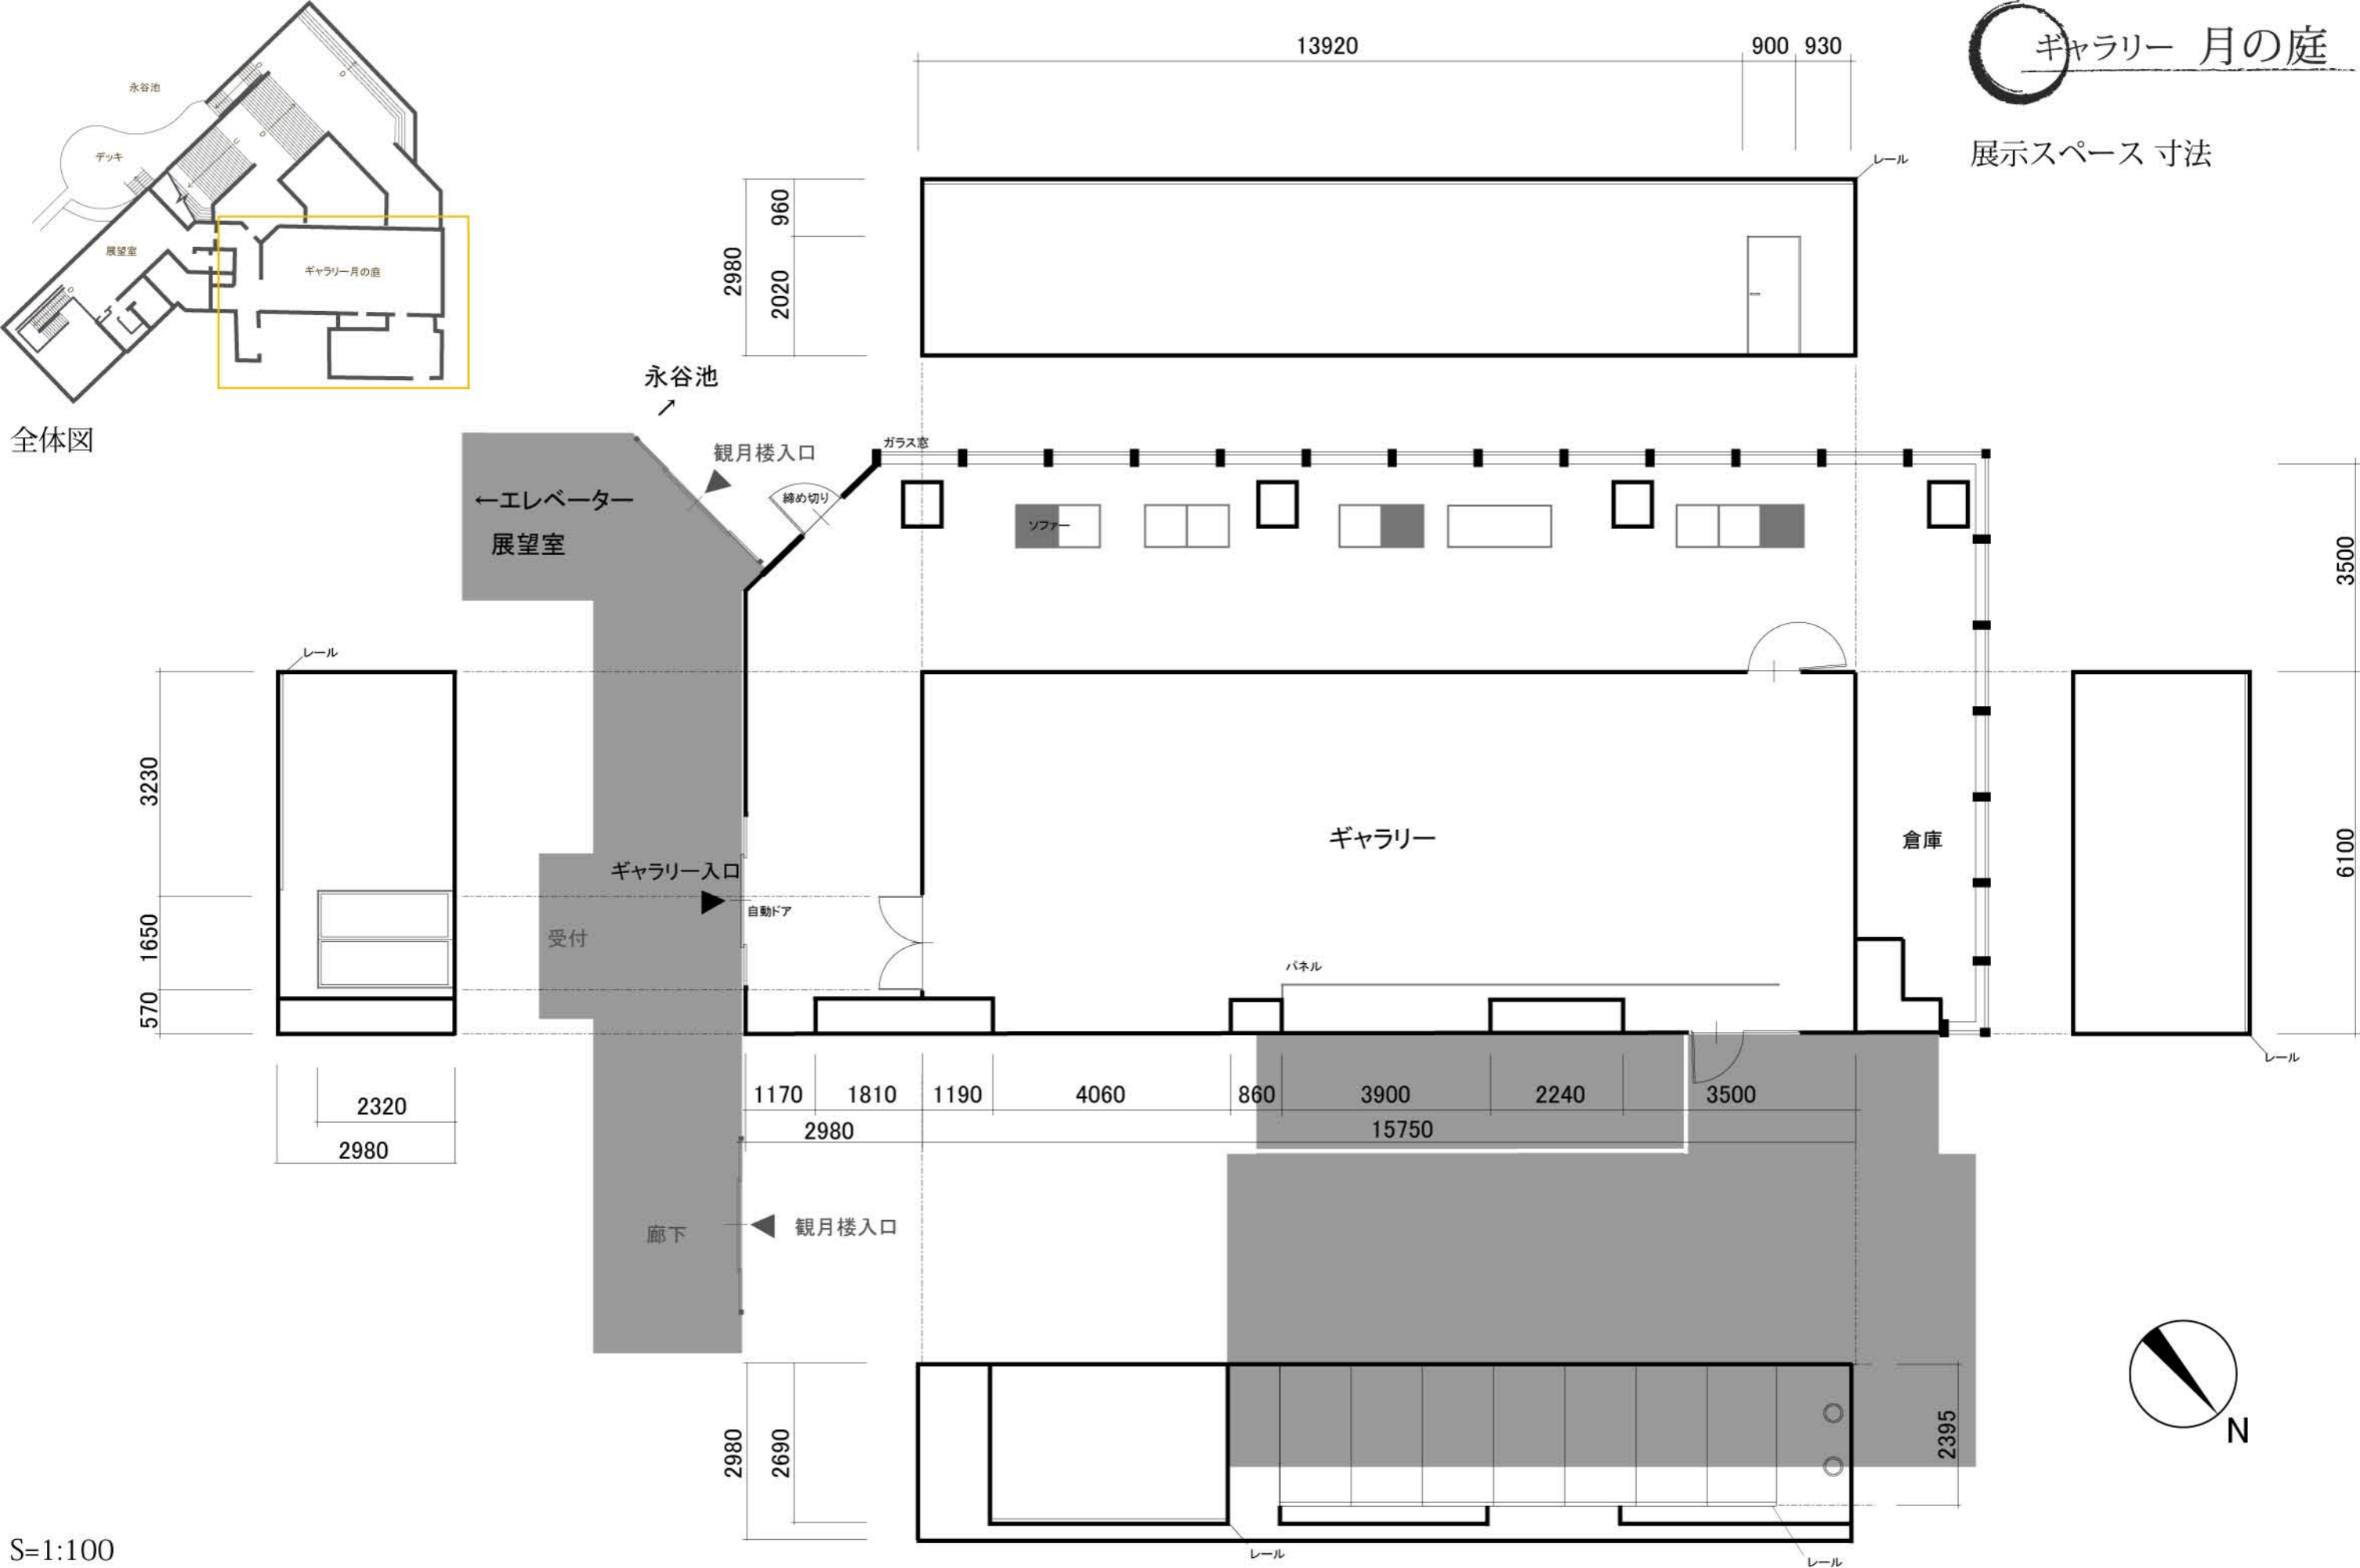

ギャラリー 月の庭

展示スペース 寸法

全体図

S=1:100